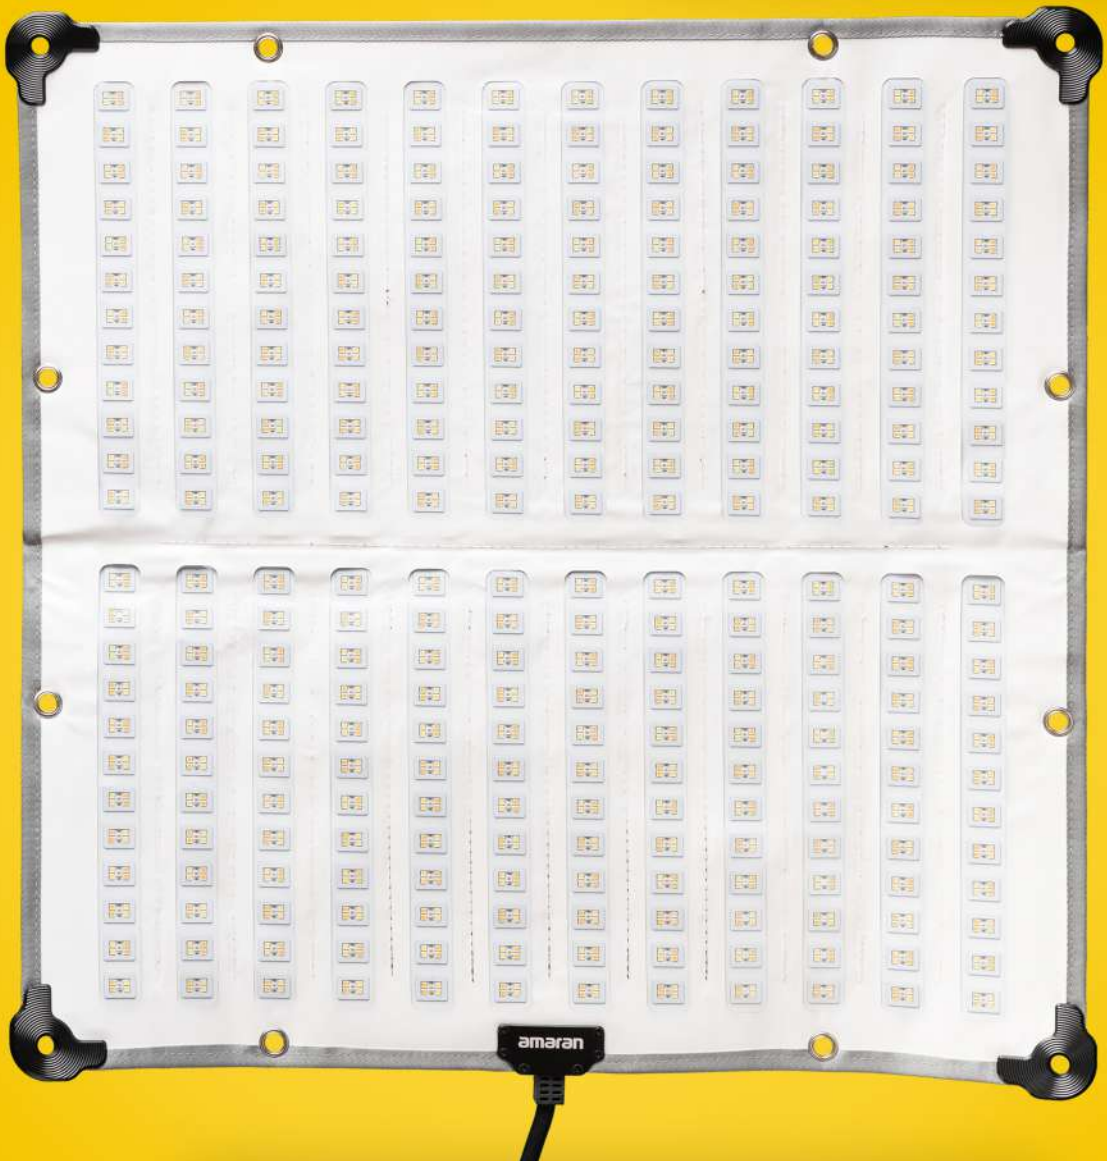

RENTA DE LUZ

APUTURE F22C

RGBWW LED
Flexible Light

\$ 850 x día

luz suave - ligera - portátil

tamaño: 60 x 60 cm

AEONRABBIT

cine y producción audiovisual

ACCESORIOS INCLUIDOS:

- *Softbox Frame*
- *Diffusion Cloth 1 (1/2 Grid Cloth)*
- *Diffusion Cloth 2 (2.5 Stop)*
- *Grid 45 ° Light Control*
- *Operable con Batería V - Mount*

INFORMACIÓN TÉCNICA:

• *Peso: 0.88 kg* • *Tamaño: 60 x 60 cm*

PHOTOMETRICS at 5600k:

1m - 6,420 lux / 596 fc

EJEMPLOS DE USO:

Soft Keylight

Boom Light Portátil

EJEMPLOS DE USO:

Espacios Pequeños

Montada en Vehículo